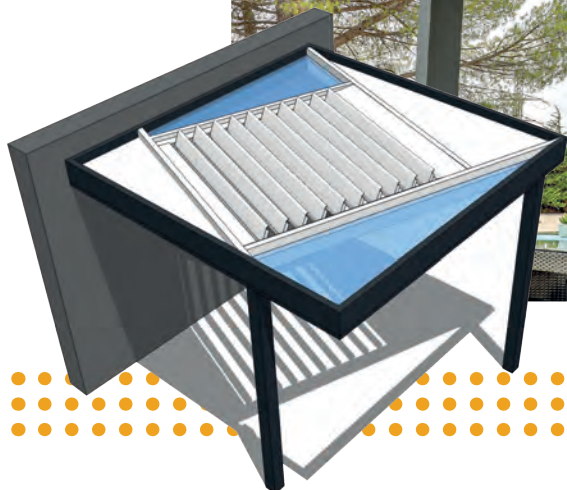

Envie d'extraordinaire ?

Traditionnellement et pour des raisons techniques, une pergola bioclimatique est rectangulaire. Si la forme de votre terrasse ne l'est pas, ou si vous souhaitez une autre forme, la modularité de la structure Référence vous permet toutes les audaces, ou presque.

En mixant plusieurs de nos solutions dans la même structure, vous pouvez concevoir un espace à votre image. Module bioclimatique avec panneaux en aluminium isolés ou polycarbonate, votre seule limite sera d'évacuer au mieux les eaux de pluie.

Consultez-nous et faites-nous part de vos idées.

Pergola Référence multimodule
Modules bioclimatiques en blanc pur RAL 9010
Modules toits fixes : panneaux isolés autoportants blancs
Coloris : structure en gris quartz RAL 7039
Personnalisation : store ZIP toile ref Lin