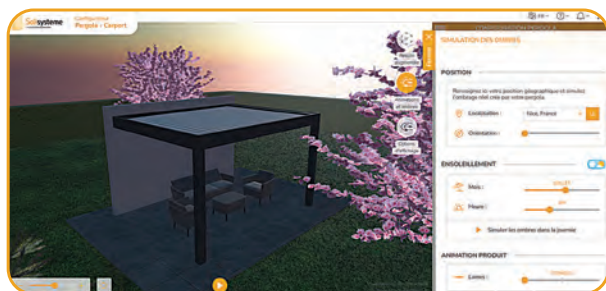

○ : avec ajout d'une poutre horizontale

FAQ

Qu'est-ce qu'une pergola bioclimatique ?

C'est une pergola qui utilise les éléments naturels (soleil, vent) pour améliorer le confort tout en réduisant la consommation d'énergie. En inclinant légèrement les lames, on garde l'ombre et on favorise la ventilation naturelle. Le terme « bioclimatique » est apparu plus tard, après le brevet déposé par Solisysteme en 1991.

Notre configurateur 3D vous permet de modéliser votre pergola directement sur votre terrasse, d'ajuster son orientation ainsi que celle des lames, et de visualiser l'évolution des ombres tout au long de la journée. Vous pouvez ainsi déterminer l'emplacement idéal. Une pergola bioclimatique limite très peu l'apport de lumière (environ 10 %) et, en orientant les lames jusqu'à 130°, elle peut même refléter la lumière naturelle à l'intérieur, améliorant ainsi la clarté et le confort thermique.