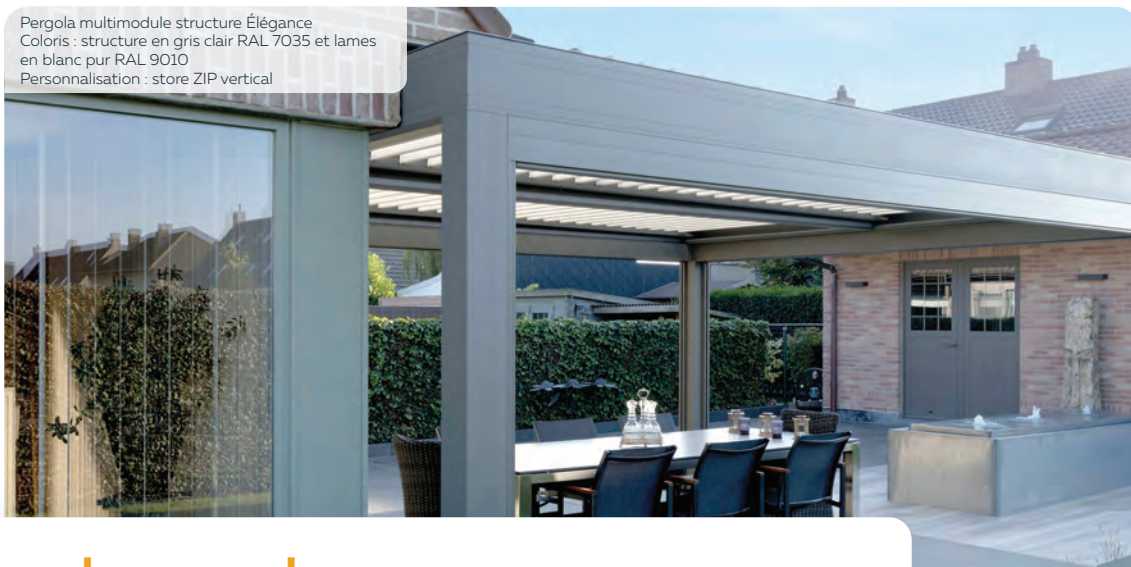

Modularité

Pergola multimodule structure Éléance
Coloris : structure en gris clair RAL 7035 et lames
en blanc pur RAL 9010
Personnalisation : store ZIP vertical