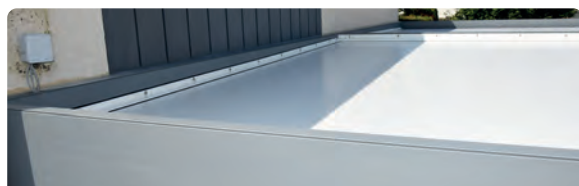

Bon à savoir :

45 kg/m² représente environ **45 cm** de neige fraîche, mais **15 cm** de neige de printemps très humide.