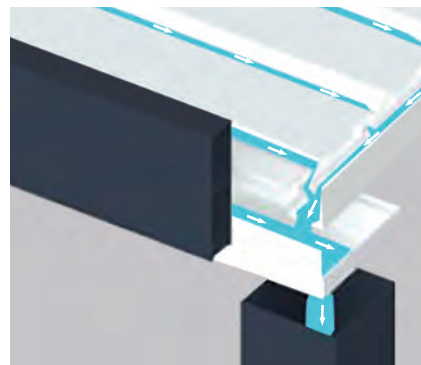

FAQ

Ma pergola est-elle étanche et comment l'eau est-elle évacuée ?

Le terme « étanche » n'est pas tout à fait exact, car une pergola peut laisser passer un peu d'eau dans des cas exceptionnels. Toutefois, nos modèles offrent une protection fiable, même en cas de fortes pluies. Leur système d'évacuation, testé jusqu'à 230 mm/h par le CSTB, dirige l'eau des lames vers des gouttières intégrées, puis vers les poteaux. Ce dispositif, éprouvé depuis plus de 25 ans, assure une répartition efficace et limite tout risque de débordement. L'eau peut ensuite s'évacuer au pied des poteaux ou être redirigée via une descente adaptée.

Vous pouvez ensuite laisser l'eau s'écouler au pied des poteaux ou la drainer avec une descente d'eau que vous guiderez où vous le souhaitez.

Comment entretenir ma pergola ?

Votre pergola bioclimatique Solisysteme est fabriquée avec de l'aluminium de qualité, thermolaquée selon les procédés Qualicoat et Qualimarine. La structure et les lames ne demandent pas d'entretien. Comme tout élément à l'extérieur, nous recommandons de la nettoyer au moins deux fois par an pour éliminer les salissures en particulier dans le creux des lames.

Nous vous conseillons aussi, comme une gouttière, de surveiller l'éventuel amas de feuilles ou des matières qui pourraient obstruer les évacuations.

Ma pergola est-elle bien garantie ?

Solisysteme est fier de ses fournisseurs et de la qualité de ses fabrications. Ainsi, nous garantissons nos profils 25 ans et la tenue du laquage tout autant.

L'installateur quant à lui assurera la pose et la compatibilité de votre pergola avec son environnement. Les éléments électroniques sont garantis 3 ou 5 ans selon les options.

Ma pergola couvrira-t-elle exactement ma terrasse ?

Notre conception et notre méthode éprouvée de fabrication nous permettent de nous adapter à votre environnement au millimètre près. Même si votre terrasse est positionnée entre 3 murs, nous saurons fabriquer la pergola qui s'ajustera précisément.