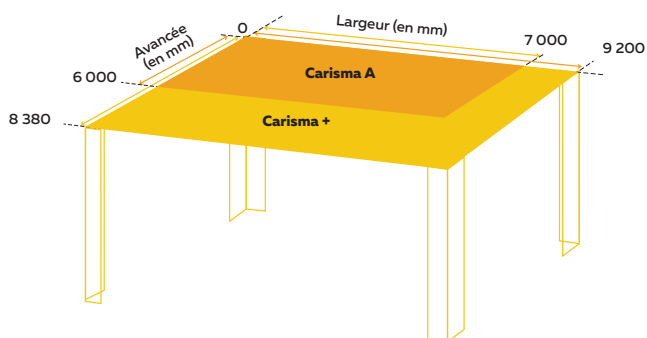

Pour savoir s'il vous faut **Carisma A** ou **Carisma +**, reportez vous au schéma ci-dessous :

Carport Carisma A :

Avancée : de 2 500 mm à 6 000 mm

Largeur : de 2 500 mm à 7 000 mm

Carport Carisma + :

Avancée : jusqu'à 8 380 mm

Largeur : jusqu'à 9 200 mm

Au delà de ces cotes nos vous proposerons un produit sur mesure, adapté à votre projet.

Pour nos carports comme pour nos pergolas, notre force, c'est de concevoir des solutions sur mesure pour répondre précisément à vos besoins.